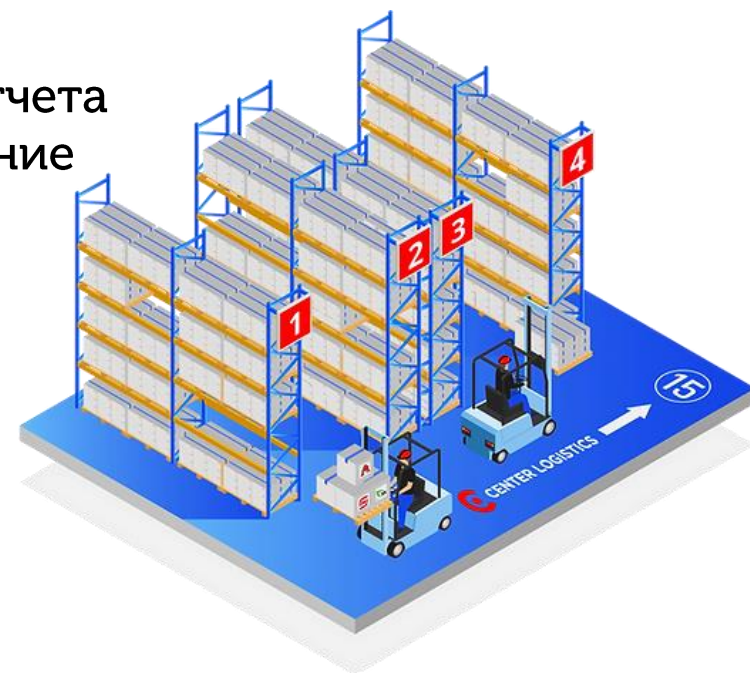

Услуги ответственного хранения в Москве склад класса В+

- Выгрузка/погрузка (ручная, механизированная)
- Приемка товара (по артикулам-сверка с артикулом; поштучно-внутритарно)
- Комплектация товара (ручная, механизированная)
- Дополнительные услуги: маркировка, предоставление фотоотчета в электронном виде, обмотка паллета стрейчем, предоставление поддона
- Целиковая погрузка/выгрузка (кросс-докинг)