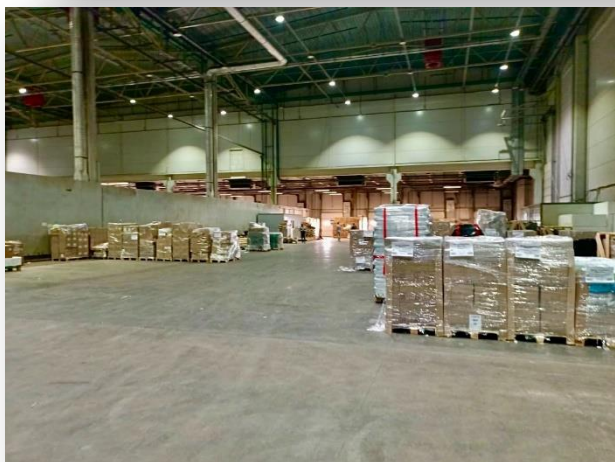

паллетно

Склад в Москве

Московская область, г.о. Домодедово, г. Домодедово, мкр. Северный, ул. Логистическая, строен. 9Б, корпус 2, ворота №15, №16, №17, №18

FTE-перевозки

LTL-перевозки

Складские
услуги

Авто и Ж/Д
перевозки
сборных грузов